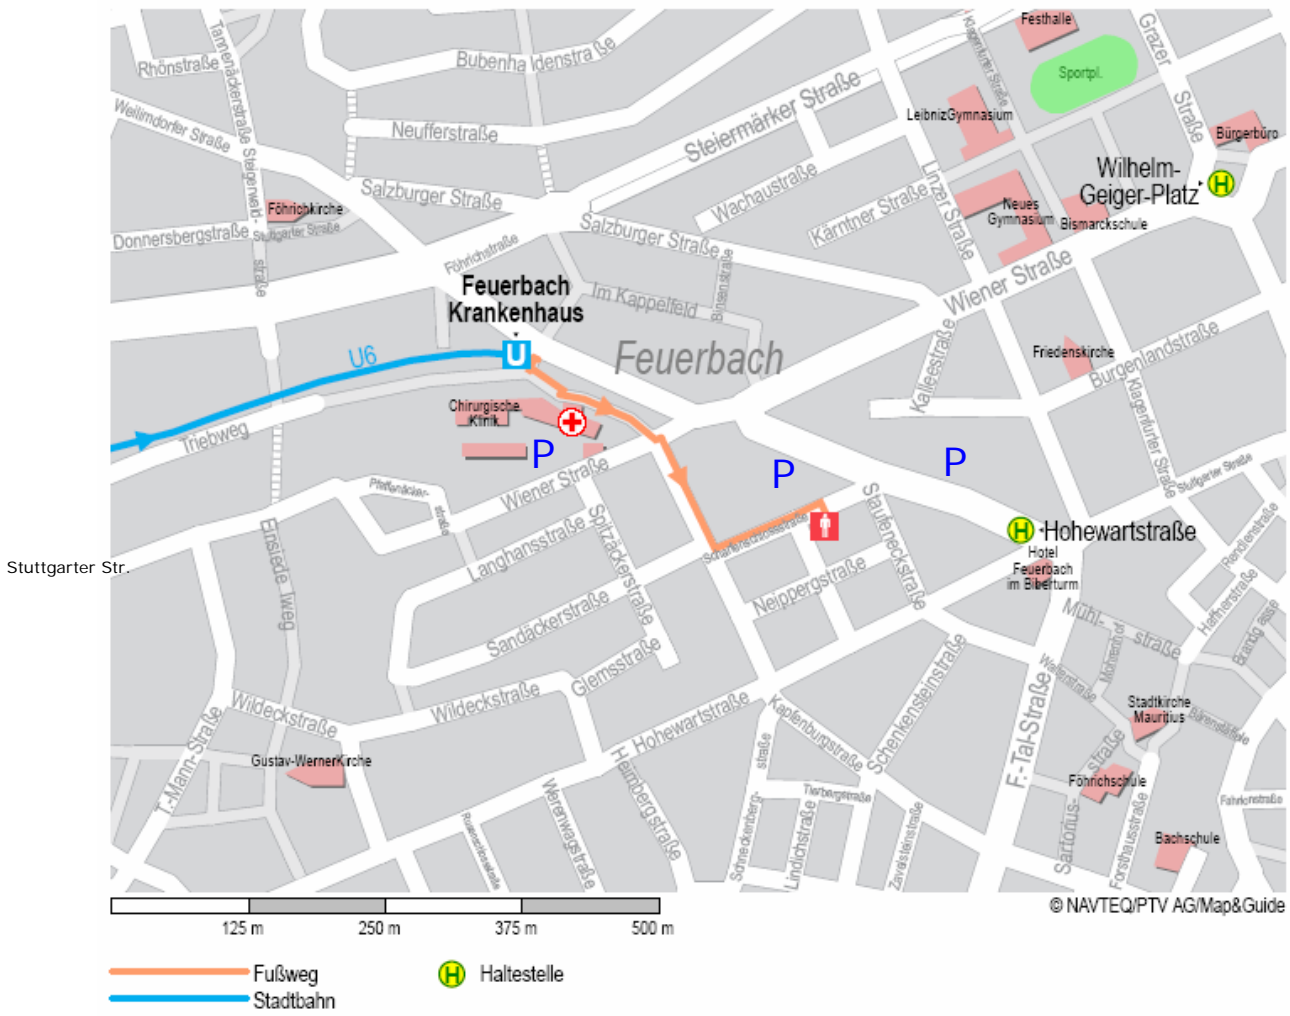

# Weg von Feuerbach Krankenhaus nach Stuttgart (Feuerbach) Scharfenschloßstraße 5

© NAVTEQ/PTV AG/Map&Guide